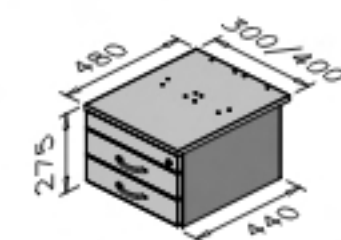

IW01030
IW01040

Gaveteiro suspenso com
2 gavetas, para plataformas
interact work
(frente/verso ou lado a lado)