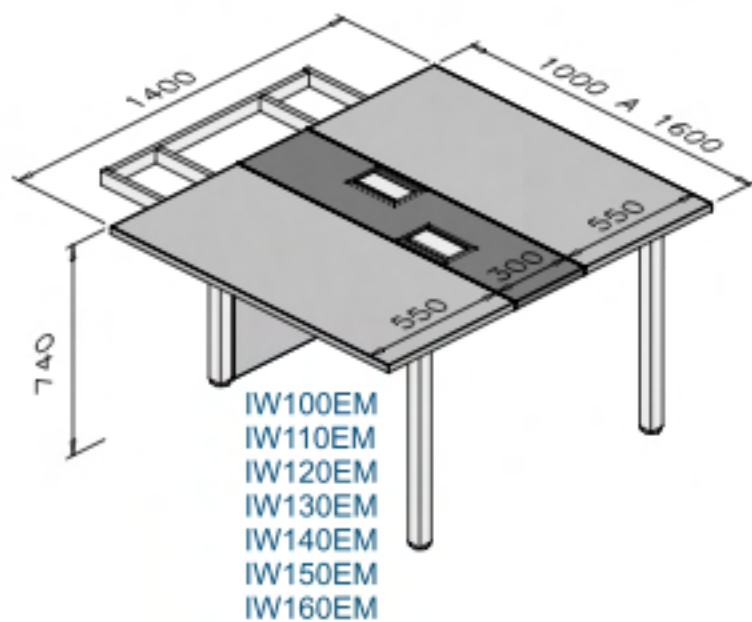

(90 Graus de  
articulação)

IWCPUART

Suporte articulável para  
CPU, para plataformas  
interact work  
(frente/verso ou lado a lado)

(A altura de 78 mm  
é para a caixa  
montada no móvel)

CXTOMAD139

Caixa pequena avulsa  
para acoplar tomadas

(A altura de 78 mm  
é para a caixa  
montada no móvel)

CXTOMAD214

Caixa média avulsa  
para acoplar tomadas

IW01030  
IW01040

Gaveteiro suspenso com  
2 gavetas, para plataformas  
interact work  
(frente/verso ou lado a lado)

IW100EM  
IW110EM  
IW120EM  
IW130EM  
IW140EM  
IW150EM  
IW160EM

Plataforma frente/verso, com estrutura mista (lateral e central)

IWCANAL30

Subida de cabos e apoio para suporte de CPU articulável, para plataformas frente/verso