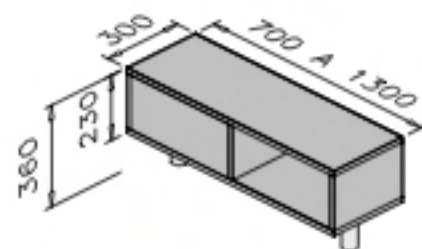

(Um nicho para cada lado)

IWAS100FV
IWAS110FV
IWAS120FV
IWAS130FV
IWAS140FV
IWAS150FV
IWAS160FV

Armário suspenso frontal, para plataformas frente/verso