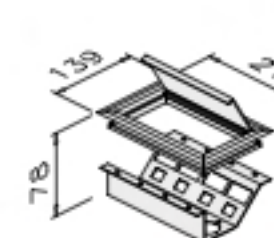

(90 Graus de  
articulação)

IWCPUART

Suporte articulável para  
CPU, para plataformas  
interact work  
(frente/verso ou lado a lado)

(A altura de 78 mm  
é para a caixa  
montada no móvel)

CXTOMAD139

Caixa pequena avulsa  
para acoplar tomadas

(A altura de 78 mm  
é para a caixa  
montada no móvel)

CXTOMAD214

Caixa média avulsa  
para acoplar tomadas

IW01030  
IW01040

Gaveteiro suspenso com  
2 gavetas, para plataformas  
interact work  
(frente/verso ou lado a lado)