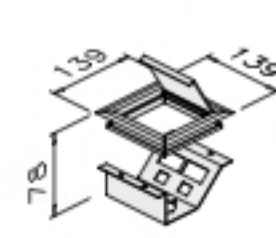

Divisor suspenso frontal  
em vidro jateado  
para plataformas  
interact work  
(frente/verso ou lado a lado)

IWPNDIVM

Painel divisor lateral  
em MDP, para plataformas  
interact work  
(frente/verso ou lado a lado)

(90 Graus de  
articulação)

IWCPUART

Suporte articulável para  
CPU, para plataformas  
interact work  
(frente/verso ou lado a lado)

(A altura de 78 mm  
é para a caixa  
montada no móvel)

CXTOMAD139

Caixa pequena avulsa  
para acoplar tomadas