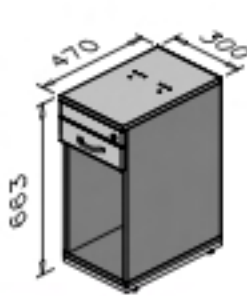

IW100EM
IW110EM
IW120EM
IW130EM
IW140EM
IW150EM
IW160EM

Plataforma frente/verso, com estrutura mista (lateral e central)

IWCANAL30

Subida de cabos e apoio para suporte de CPU articulável, para plataformas frente/verso

(Um nicho para cada lado)

IWAS100FV
IWAS110FV
IWAS120FV
IWAS130FV
IWAS140FV
IWAS150FV
IWAS160FV

Armário suspenso frontal, para plataformas frente/verso

IWTPEX140

Tampo extensor para plataformas frente/verso

IWARMC140

Armário complementar para plataformas frente/verso

IW100EMS
IW110EMS
IW120EMS
IW130EMS
IW140EMS
IW150EMS
IW160EMS

Plataforma lado a lado, com estrutura mista (lateral e central)

IWCANAL15

Subida de cabos e apoio para suporte de CPU articulável, para plataformas lado a lado

(Dois nichos para o mesmo lado)

IWAS100LL
IWAS110LL
IWAS120LL
IWAS130LL
IWAS140LL
IWAS150LL
IWAS160LL

Armário suspenso frontal, para plataformas lado a lado

IW01530
IW01540

Gaveteiro suspenso com 3 gavetas, para plataformas interact work (frente/verso ou lado a lado)

IW01630
IW01640

Gaveteiro pedestal com 4 gavetas, para plataformas interact work (frente/verso ou lado a lado)

IW01730
IW01740

Gaveteiro pedestal com 2 gavetas, e um gavetão, para plataformas interact work (frente/verso ou lado a lado)

IWCPUPED

Suporte para CPU pedestal, para plataformas interact work (frente/verso ou lado a lado)

PADRÕES DAS SUPERFÍCIES

Carvalho Avelã

Carvalho Prata

Noce

Ibiza

Atenas

Duetto Moro

Tabaco

Imbuia

Nogueira

Platina

Argila

Preto

Branco

METÁLICOS

Preto

Grafite

Prata

Platina

Argila

Branco