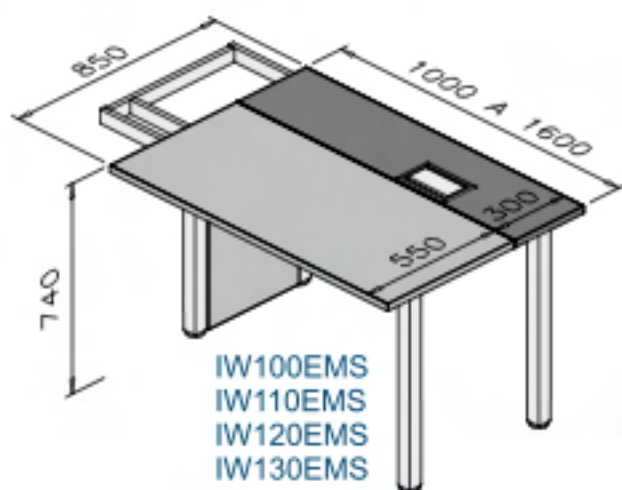

IW100EMS
IW110EMS
IW120EMS
IW130EMS
IW140EMS
IW150EMS
IW160EMS

Plataforma lado a lado, com estrutura mista (lateral e central)

IWCANAL15

Subida de cabos e apoio para suporte de CPU articulável, para plataformas lado a lado

(Dois nichos para o mesmo lado)

IWAS100LL
IWAS110LL
IWAS120LL
IWAS130LL
IWAS140LL
IWAS150LL
IWAS160LL

Armário suspenso frontal, para plataformas lado a lado

IW01530
IW01540

Gaveteiro suspenso com 3 gavetas, para plataformas interact work (frente/verso ou lado a lado)

IW01630
IW01640

Gaveteiro pedestal com 4 gavetas, para plataformas interact work (frente/verso ou lado a lado)

IW01730
IW01740

Gaveteiro pedestal com 2 gavetas, e um gavetão, para plataformas interact work (frente/verso ou lado a lado)

IWCPUPED

Suporte para CPU pedestal, para plataformas interact work (frente/verso ou lado a lado)

PADRÕES DAS SUPERFÍCIES

Carvalho Avelã

Carvalho Prata

Noce

Ibiza

Atenas

Duetto Moro

Tabaco

Imbuia

Nogueira

Platina

Argila

Preto

Branco

METÁLICOS

Preto

Grafite

Prata

Platina

Argila

Branco