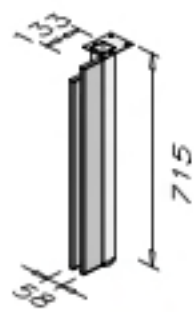

IWCANAL15

Subida de cabos e apoio para suporte de CPU articulável, para plataformas lado a lado