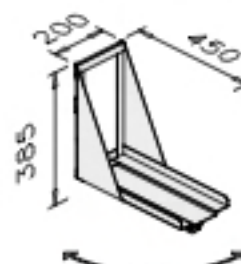

Plataforma lado a lado,  
com estrutura lateral

IW100ECS  
IW110ECS  
IW120ECS  
IW130ECS  
IW140ECS  
IW150ECS  
IW160ECS

Plataforma lado a lado,  
com estrutura central

IWBALC100  
IWBALC110  
IWBALC120  
IWBALC130  
IWBALC140  
IWBALC150  
IWBALC160

IWPNV100T  
IWPNV110T  
IWPNV120T  
IWPNV130T  
IWPNV140T  
IWPNV150T  
IWPNV160T

Divisor suspenso frontal  
em vidro transparente  
para plataformas  
interact work  
(frente/verso ou lado a lado)

IWPNV100J  
IWPNV110J  
IWPNV120J  
IWPNV130J  
IWPNV140J  
IWPNV150J  
IWPNV160J

Divisor suspenso frontal  
em vidro jateado  
para plataformas  
interact work  
(frente/verso ou lado a lado)

IWPNDIVM

Painel divisor lateral  
em MDP, para plataformas  
interact work  
(frente/verso ou lado a lado)

(90 Graus de  
articulação)

IWCPUART

Suporte articulável para  
CPU, para plataformas  
interact work  
(frente/verso ou lado a lado)

(A altura de 78 mm  
é para a caixa  
montada no móvel)

CXTOMAD139

Caixa pequena avulsa  
para acoplar tomadas