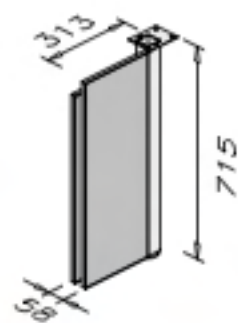

(90 Graus de  
articulação)

IWCPUART

Suporte articulável para  
CPU, para plataformas  
interact work  
(frente/verso ou lado a lado)

(A altura de 78 mm  
é para a caixa  
montada no móvel)

CXTOMAD139

Caixa pequena avulsa  
para acoplar tomadas

(A altura de 78 mm  
é para a caixa  
montada no móvel)

CXTOMAD214

Caixa média avulsa  
para acoplar tomadas

IW01030  
IW01040

Gaveteiro suspenso com  
2 gavetas, para plataformas  
interact work  
(frente/verso ou lado a lado)

IW100EM  
IW110EM  
IW120EM  
IW130EM  
IW140EM  
IW150EM  
IW160EM

Plataforma frente/verso, com estrutura mista (lateral e central)

IWCANAL30

Subida de cabos e apoio para suporte de CPU articulável, para plataformas frente/verso