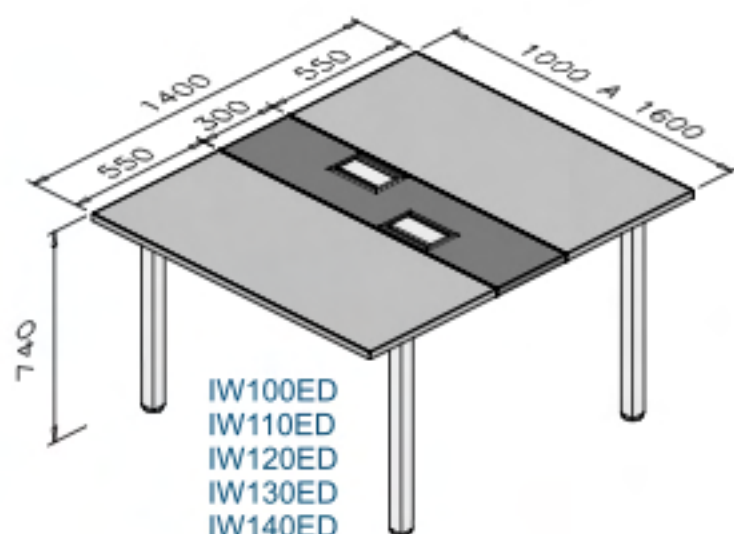

CATÁLOGO TÉCNICO SIMPLIFICADO

A empresa se reserva o direito de alterar e modificar produtos de sua fabricação sem prévio aviso.

As cadeiras que compõem as fotos são ilustrativas.

IW100ED
IW110ED
IW120ED
IW130ED
IW140ED
IW150ED
IW160ED

Plataforma frente/verso,
com estrutura dupla