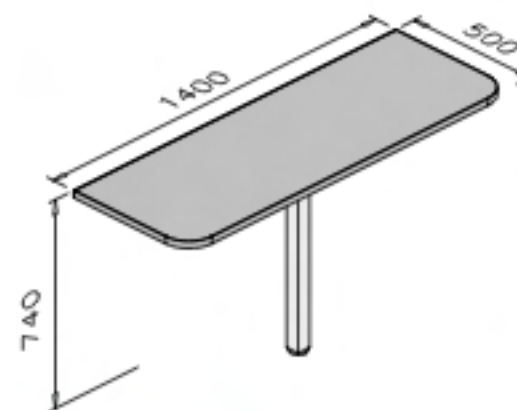

IWTPEX140

Tampo extensor para plataformas frente/verso