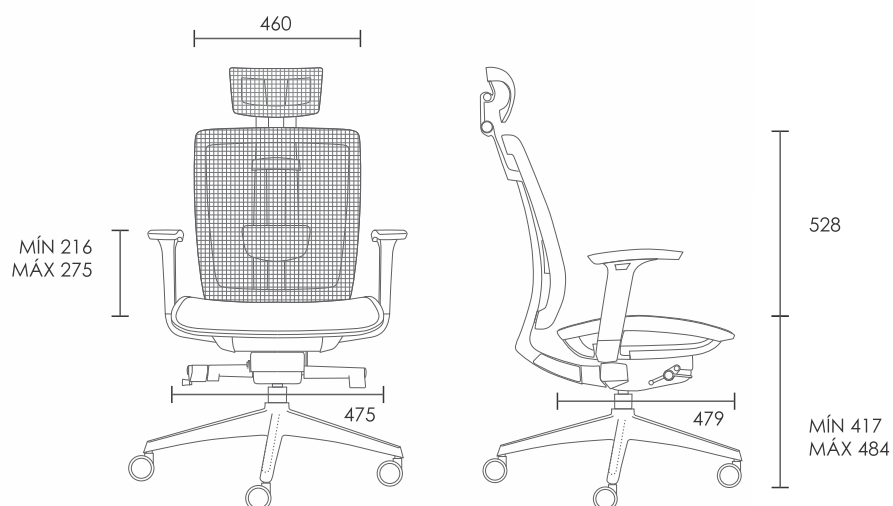

AIRYS MESH

diretor

AIRYS

presidente

AIRYS

diretor

AIRY

Dimensões em milímetros

1
Apoio lombar flexível e independente com ajuste de altura em sete pontos.

2
Braço 3D: regulagens de altura, profundidade e ângulo horizontal.

3
Ajuste de tensão da mola do mecanismo por manípulo lateral retrátil. Muito mais anatômico.