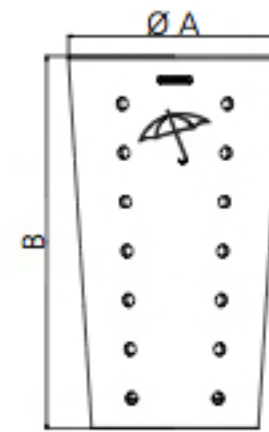

MERCADO BRASILEIRO / EXPORT

Ref.:	Unid. Unit. Unid.	Dimensões Dimensions Dimensiones		Litros Liters Litros
		Ø A mm	B mm	
94540/601	1	260	435	20