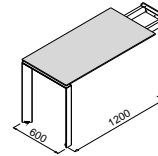

CSDT120

COMPLEMENTO DIREITO OU
ESQUERDO MESA DIRETORIA