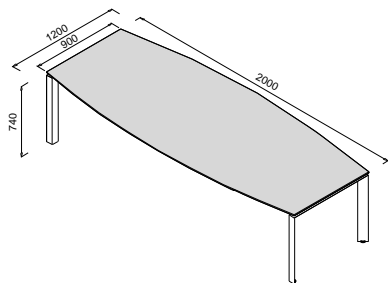

SDT01340
GAVETEIRO VOLANTE
3 GAVETAS

RSDT200
MESA REUNIÃO L 2000 X P 1200 X H 740 MM

RSDT300
MESA REUNIÃO L 3000 X P 1200 X H 740 MM
EM 2 PARTES

CRSDT150
MESA REUNIÃO COMPLEMENTO
L 1500 X P 1200 X H 740 MM