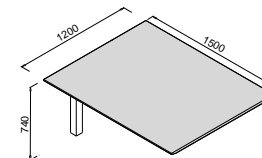

As cadeiras que compõem as fotos são ilustrativas.

SDT180
SDT200
SDT220

MESA DIRETORIA SIMPLES

CSDT120

COMPLEMENTO DIREITO OU
ESQUERDO MESA DIRETORIA

SDT077CO
ARMÁRIO DIRETOR
PORTAS DE CORRER

SDT0776P
ARMÁRIO CREDENCE
6 PORTAS

SDT01340
GAVETEIRO VOLANTE
3 GAVETAS

RSDT200
MESA REUNIÃO L 2000 X P 1200 X H 740 MM

RSDT300
MESA REUNIÃO L 3000 X P 1200 X H 740 MM
EM 2 PARTES

CRSDT150
MESA REUNIÃO COMPLEMENTO
L 1500 X P 1200 X H 740 MM