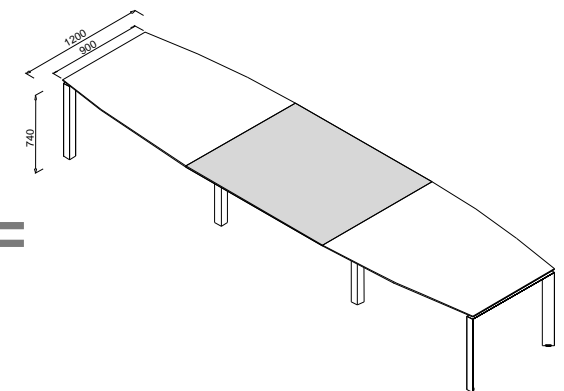

SDT01340
GAVETEIRO VOLANTE
3 GAVETAS

RSDT200
MESA REUNIÃO L 2000 X P 1200 X H 740 MM

RSDT300
MESA REUNIÃO L 3000 X P 1200 X H 740 MM
EM 2 PARTES

CRSDT150
MESA REUNIÃO COMPLEMENTO
L 1500 X P 1200 X H 740 MM