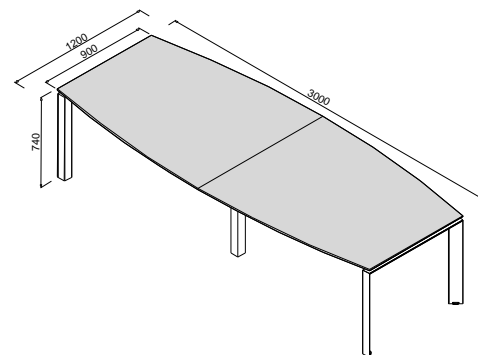

SDT01340
GAVETEIRO VOLANTE
3 GAVETAS

RSDT200
MESA REUNIÃO L 2000 X P 1200 X H 740 MM

RSDT300
MESA REUNIÃO L 3000 X P 1200 X H 740 MM
EM 2 PARTES

CRSDT150
MESA REUNIÃO COMPLEMENTO
L 1500 X P 1200 X H 740 MM